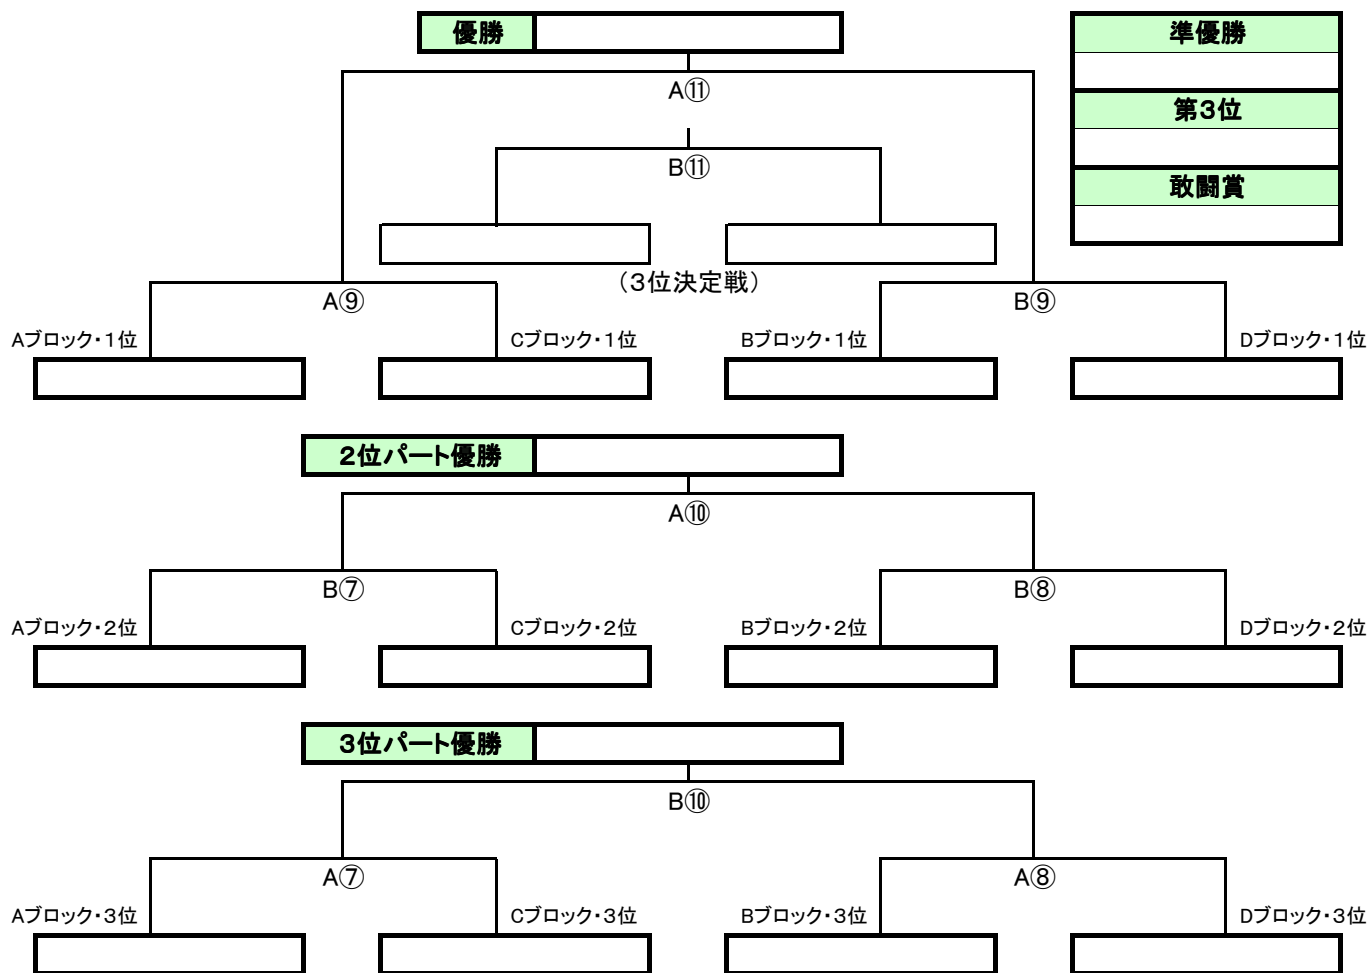

順位決定トーナメント 組合せ・タイムテーブル

15分-3分-15分

Aコート

試合	試合時間	対戦		主審	予備審	パート	
A⑦	12:50 - 13:25	Aブロック・3位	—	Cブロック・3位	昭島スカイレブン	河辺SK	3位
A⑧	13:30 - 14:05	Bブロック・3位	—	Dブロック・3位	Cブロック・3位	Aブロック・3位	3位
A⑨	14:10 - 14:45	Aブロック・1位	—	Cブロック・1位	Dブロック・3位	Bブロック・3位	1位
A⑩	14:50 - 15:25	B⑦ 勝者	—	B⑧ 勝者	Aブロック・1位	Cブロック・1位	2位
A⑪	15:30 - 16:05	A⑨ 勝者	—	B⑨ 勝者	A⑩ 勝者	A⑩ 敗者	1位

15分-3分-15分

Bコート

試合	試合時間	対戦		主審	予備審	パート	
B⑦	12:50 - 13:25	Aブロック・2位	—	Cブロック・2位	瑞穂三小SC	青梅2FCホワイト	2位
B⑧	13:30 - 14:05	Bブロック・2位	—	Dブロック・2位	Cブロック・2位	Aブロック・2位	2位
B⑨	14:10 - 14:45	Bブロック・1位	—	Dブロック・1位	Dブロック・2位	Bブロック・2位	1位
B⑩	14:50 - 15:25	A⑦ 勝者	—	A⑧ 勝者	Bブロック・1位	Dブロック・1位	3位
B⑪	15:30 - 16:05	A⑨ 敗者	—	B⑨ 敗者	B⑩ 勝者	B⑩ 敗者	1位

同点の場合:PK方式にて勝者を決定する。5人制、5人で決しない場合は新たな6人目、7人目、8人目...とする。